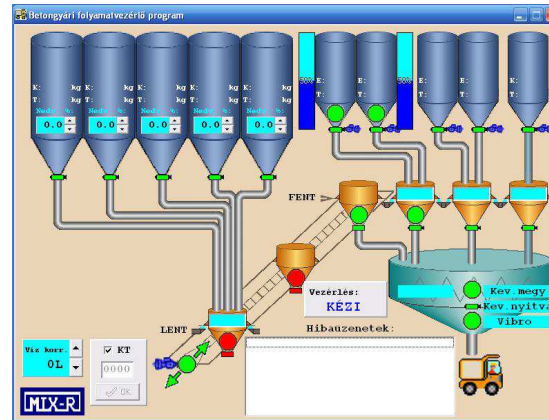

1.2 Folyamatvezérlési referenciák (egyszerűbb rendszerek)