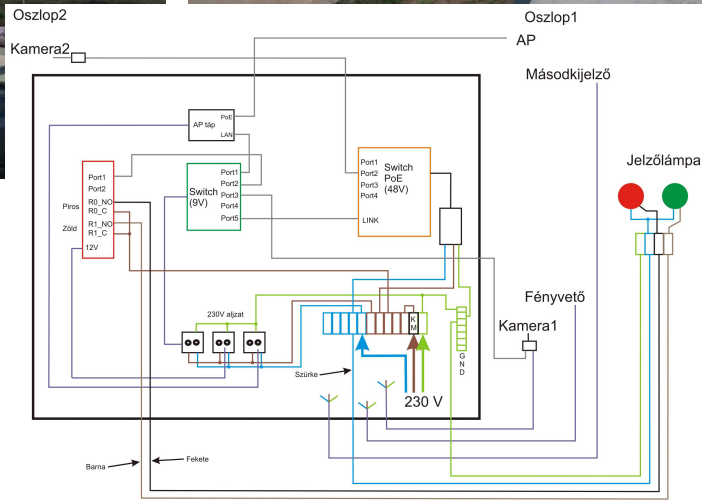

Rendszerelemek, jellemző képek

MAD Wine Kft. – Mád

Rendszámfelismerés, jelzőlámpavezérlés