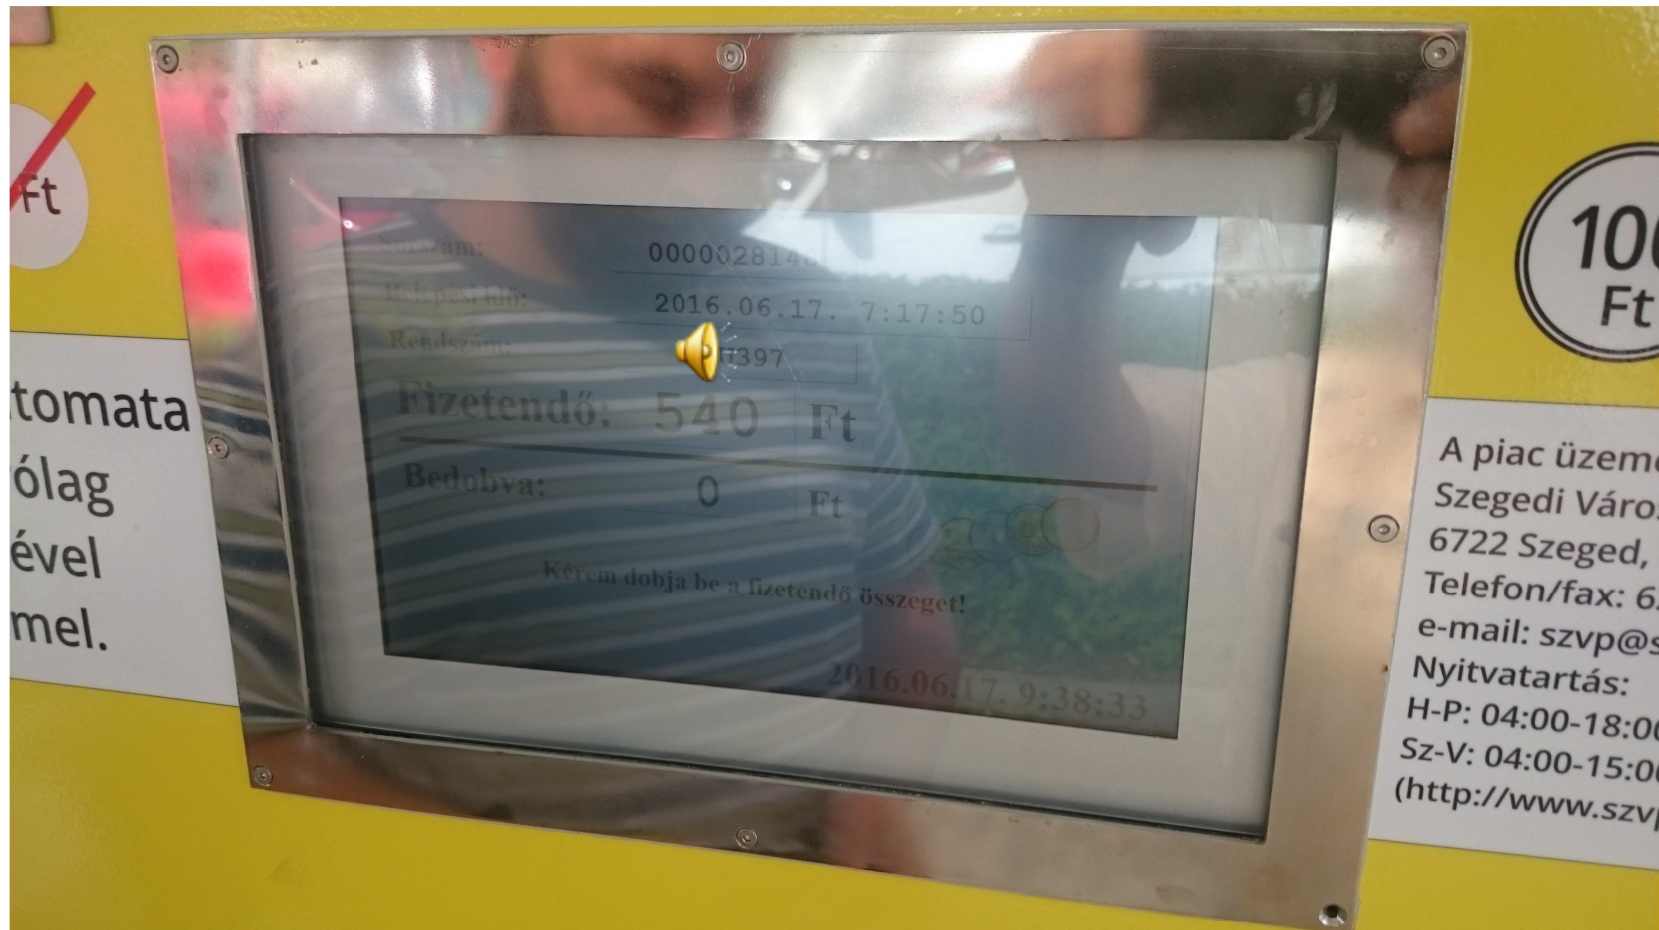

1.3. Egyéb alkalmazások

Mars téri piac (Szeged) – parkoló rendszer