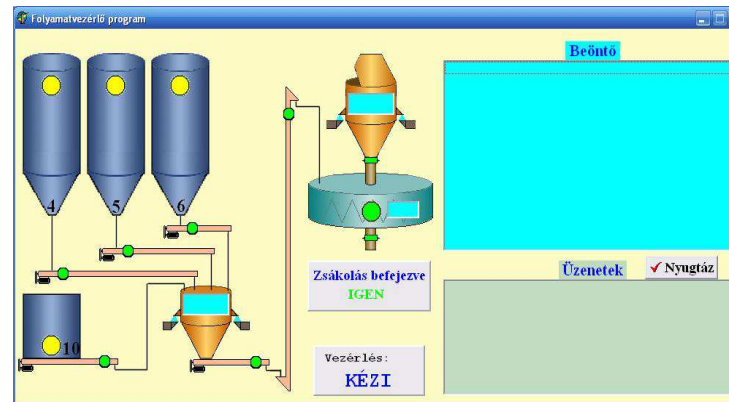

Rendszerelemek, jellemző képek

Adityabirla (US) (CTC) Tiszaújváros

Nagyméretű kamionbehívó panel alkalmazása

Rendszerelemek, jellemző képek

Coca-Cola Dunaharaszti Vonalkódkártyás jármű azonosítás

Rendszerelemek, jellemző képek

MAD Wine Kft. – Mád

Rendszámfelismerés, jelzőlámpavezérlés

1.1 Telephelyforgalmi, mérlegelő rendszereink

Hulladéklerakó, feldolgozó, ... stb. referenciáink

- Alisca Terra Kft.
- DC DUNAKOM ZRT
- Gestamp Kft.
- Gyulai Közüzem Kft.
- Nádudvar Nzrt.
- NHSZ - Szolnok, Dabas, Kétpó
- KHG Nzrt. Kaposvár
- PHG Kft. Paks
- Regionális Hulladékkezelő Kft. - Gyomaendrőd
- Regio-Kom Kft.
- RestoneKft.
- Szelektív Hulladékhasznosító és Környezetvédelmi Nonprofit KFT - Tura
- Vertikál Zrt.
- Utilis Kft.

1.2 Folyamatvezérlési referenciák (egyszerűbb rendszerek)

1.2. Folyamatvezérlési referenciák (nagyobb rendszerek)

Rendszerelemek, jellemzők képek

Ferrobeton Zrt Dunaújváros

Rendszerelemek, jellemző képek

Ferrobeton Zrt Dunaújváros