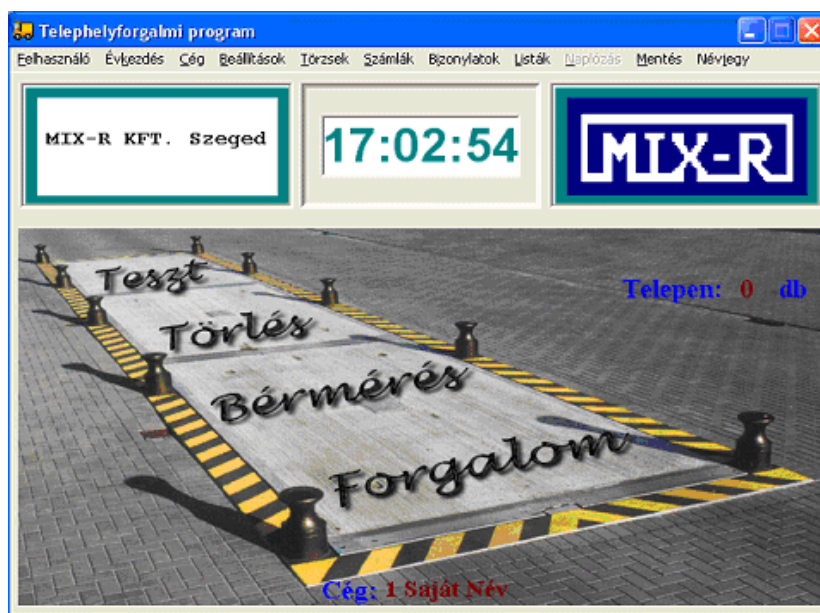

1.1 Telephelyforgalmi, mérlegelő rendszereink

Általános és/vagy hulladéklerakó telephelyforgalmi rendszer:

Forgalmi adatok

Keres Jármt: új jármű

Cég: 1 Saját Név Hivatkozott bizonylat

Megjegyzés:

Rendszám: T.göngy.: 00000 kg Mér1
ABC123 Tára: 10000 kg Mér2
DEF456 Csere PIX

☐ Beszállítás
☒ Kiszállítás B.göngy.: 00000 kg Mér1
☒ Mér.l.jegy Bruttó: 30000 kg Mér2
☐ Kp.jegyzék Szállított tömeg: 20000 kg Mér3

Partner:

00000001 Első partner
Első Cím

Számla: ☒ Azonnali ☐ Utólagos ☐ Nincs

Szállító:

00000001 Első Szállító
Első Szállító Cím

Anyag:	kg	db
1 -Első Anyag	20000	0
	0	0
	0	0
	0	0
	0	0
	0	0
	0	0
	0	0
	0	0
	0	0

Maradék: 0 kg Összesen: 20000 kg

- Több mint 400 telepen működik szerte az országban.
- 1998 óta fejlesztjük, A Társaság egyetlen „típus” terméke.
- Jelenleg a 8.3-as (SQL) verziónál tartunk.